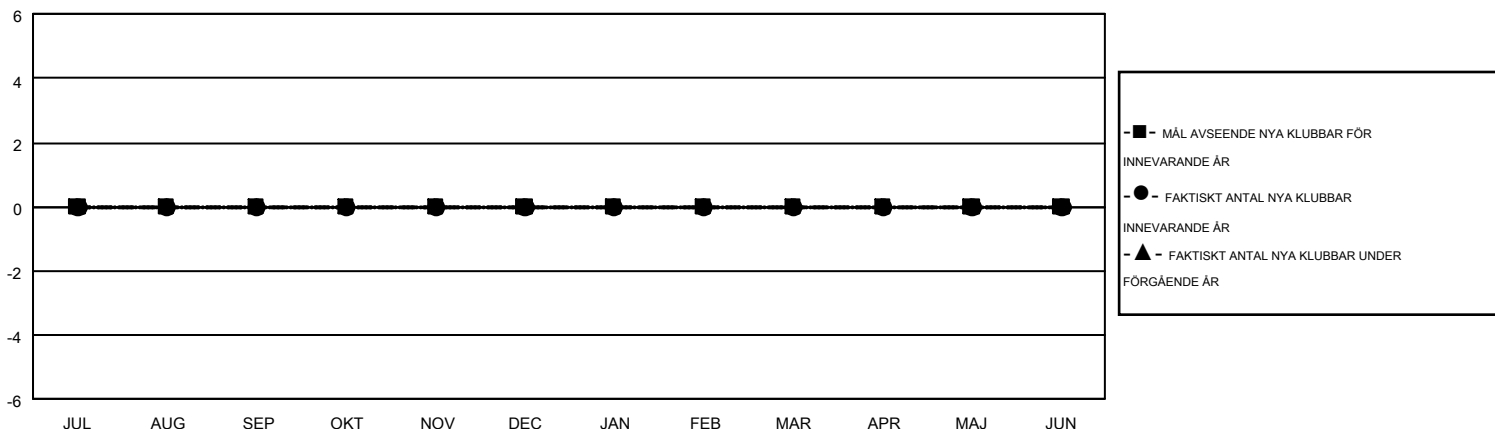

GMT MONTHLY MEMBERSHIP PROGRESS REPORT

Results as of: 2/28/2017

Multiple District 104

LOCATION: NORWAY

GMT: KENNETH PERSSON

GMT KO 4

Klubbar				Medlemmar			
RESULTAT FÖR 2016-2017				RESULTAT FÖR 2016-2017			
KVARTAL	MÅL AVSEENDE NYA KLUBBAR	NYA KLUBBAR	AVFÖRDA KLUBBAR	KVARTAL	MÅL FÖR NETTOTILLVÄXT AV NYA MEDLEMMAR (ej återinförda eller transfer)	FAKTISKT TILLVÄXT AV NYA MEDLEMMAR (ej återinförda eller transfer)	FAKTISKT ANTAL AVFÖRDA MEDLEMMAR (inklusive transfer)
JUL/AUG/SEP	0	0	5	JUL/AUG/SEP	-65	83	226
OKT/NOV/DEC	0	0	0	OKT/NOV/DEC	27	158	261
JAN/FEB/MAR	0	0	3	JAN/FEB/MAR	36	154	172
APR/MAJ/JUN	0	0	0	APR/MAJ/JUN	22	0	0

MÅL OCH FAKTISKT ANTAL NYA KLUBBAR