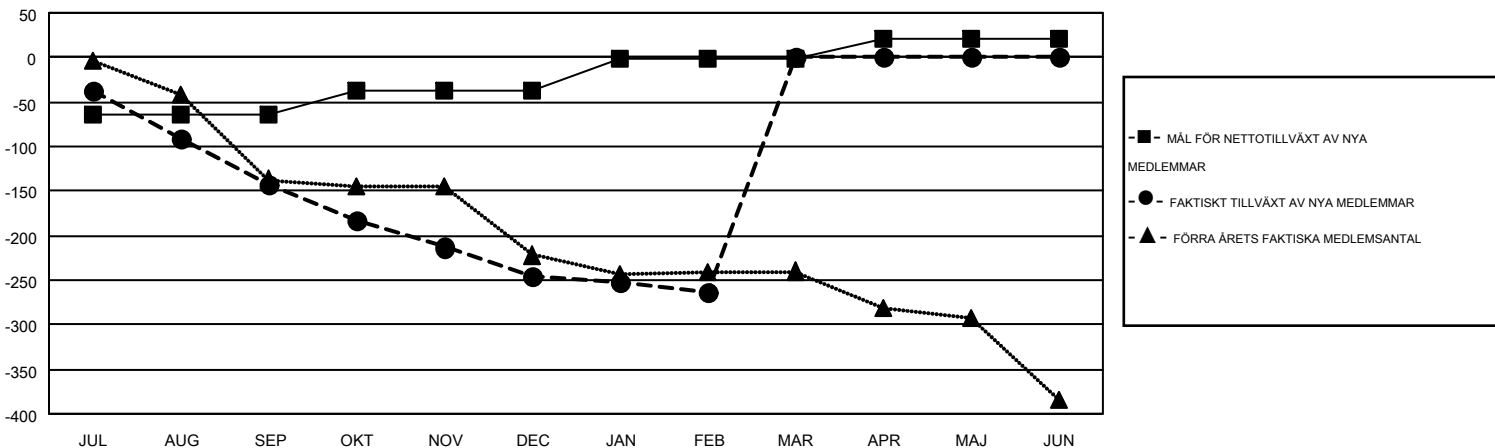

MÅL OCH FAKTISKT ANTAL MEDLEMMAR

NEDLAGDA KLUBBAR: 8	196 CLUBS OF 437 TOG UPP EN ELLER FLER NYA MEDLEMMAR	KÖNSFÖRDELNING
		MAN 8,334 (79.11%)
		KVINNA 2,201 (20.89%)
AVFÖRDA MEDLEMMAR	KLICKA HÄR FÖR KUMULATIV MEDLEMSDATA	ANTALET FAMILJEMEDLEMMAR 180
AVLIDNA 88		FAMILJEMEDLEMMAR SOM BETALAR HÄLFTEN AV MEDLEMSAVGIFTEN 93
NEDLAGD KLUBB 6		
ÖVRIGA 565		
TOTAL 659